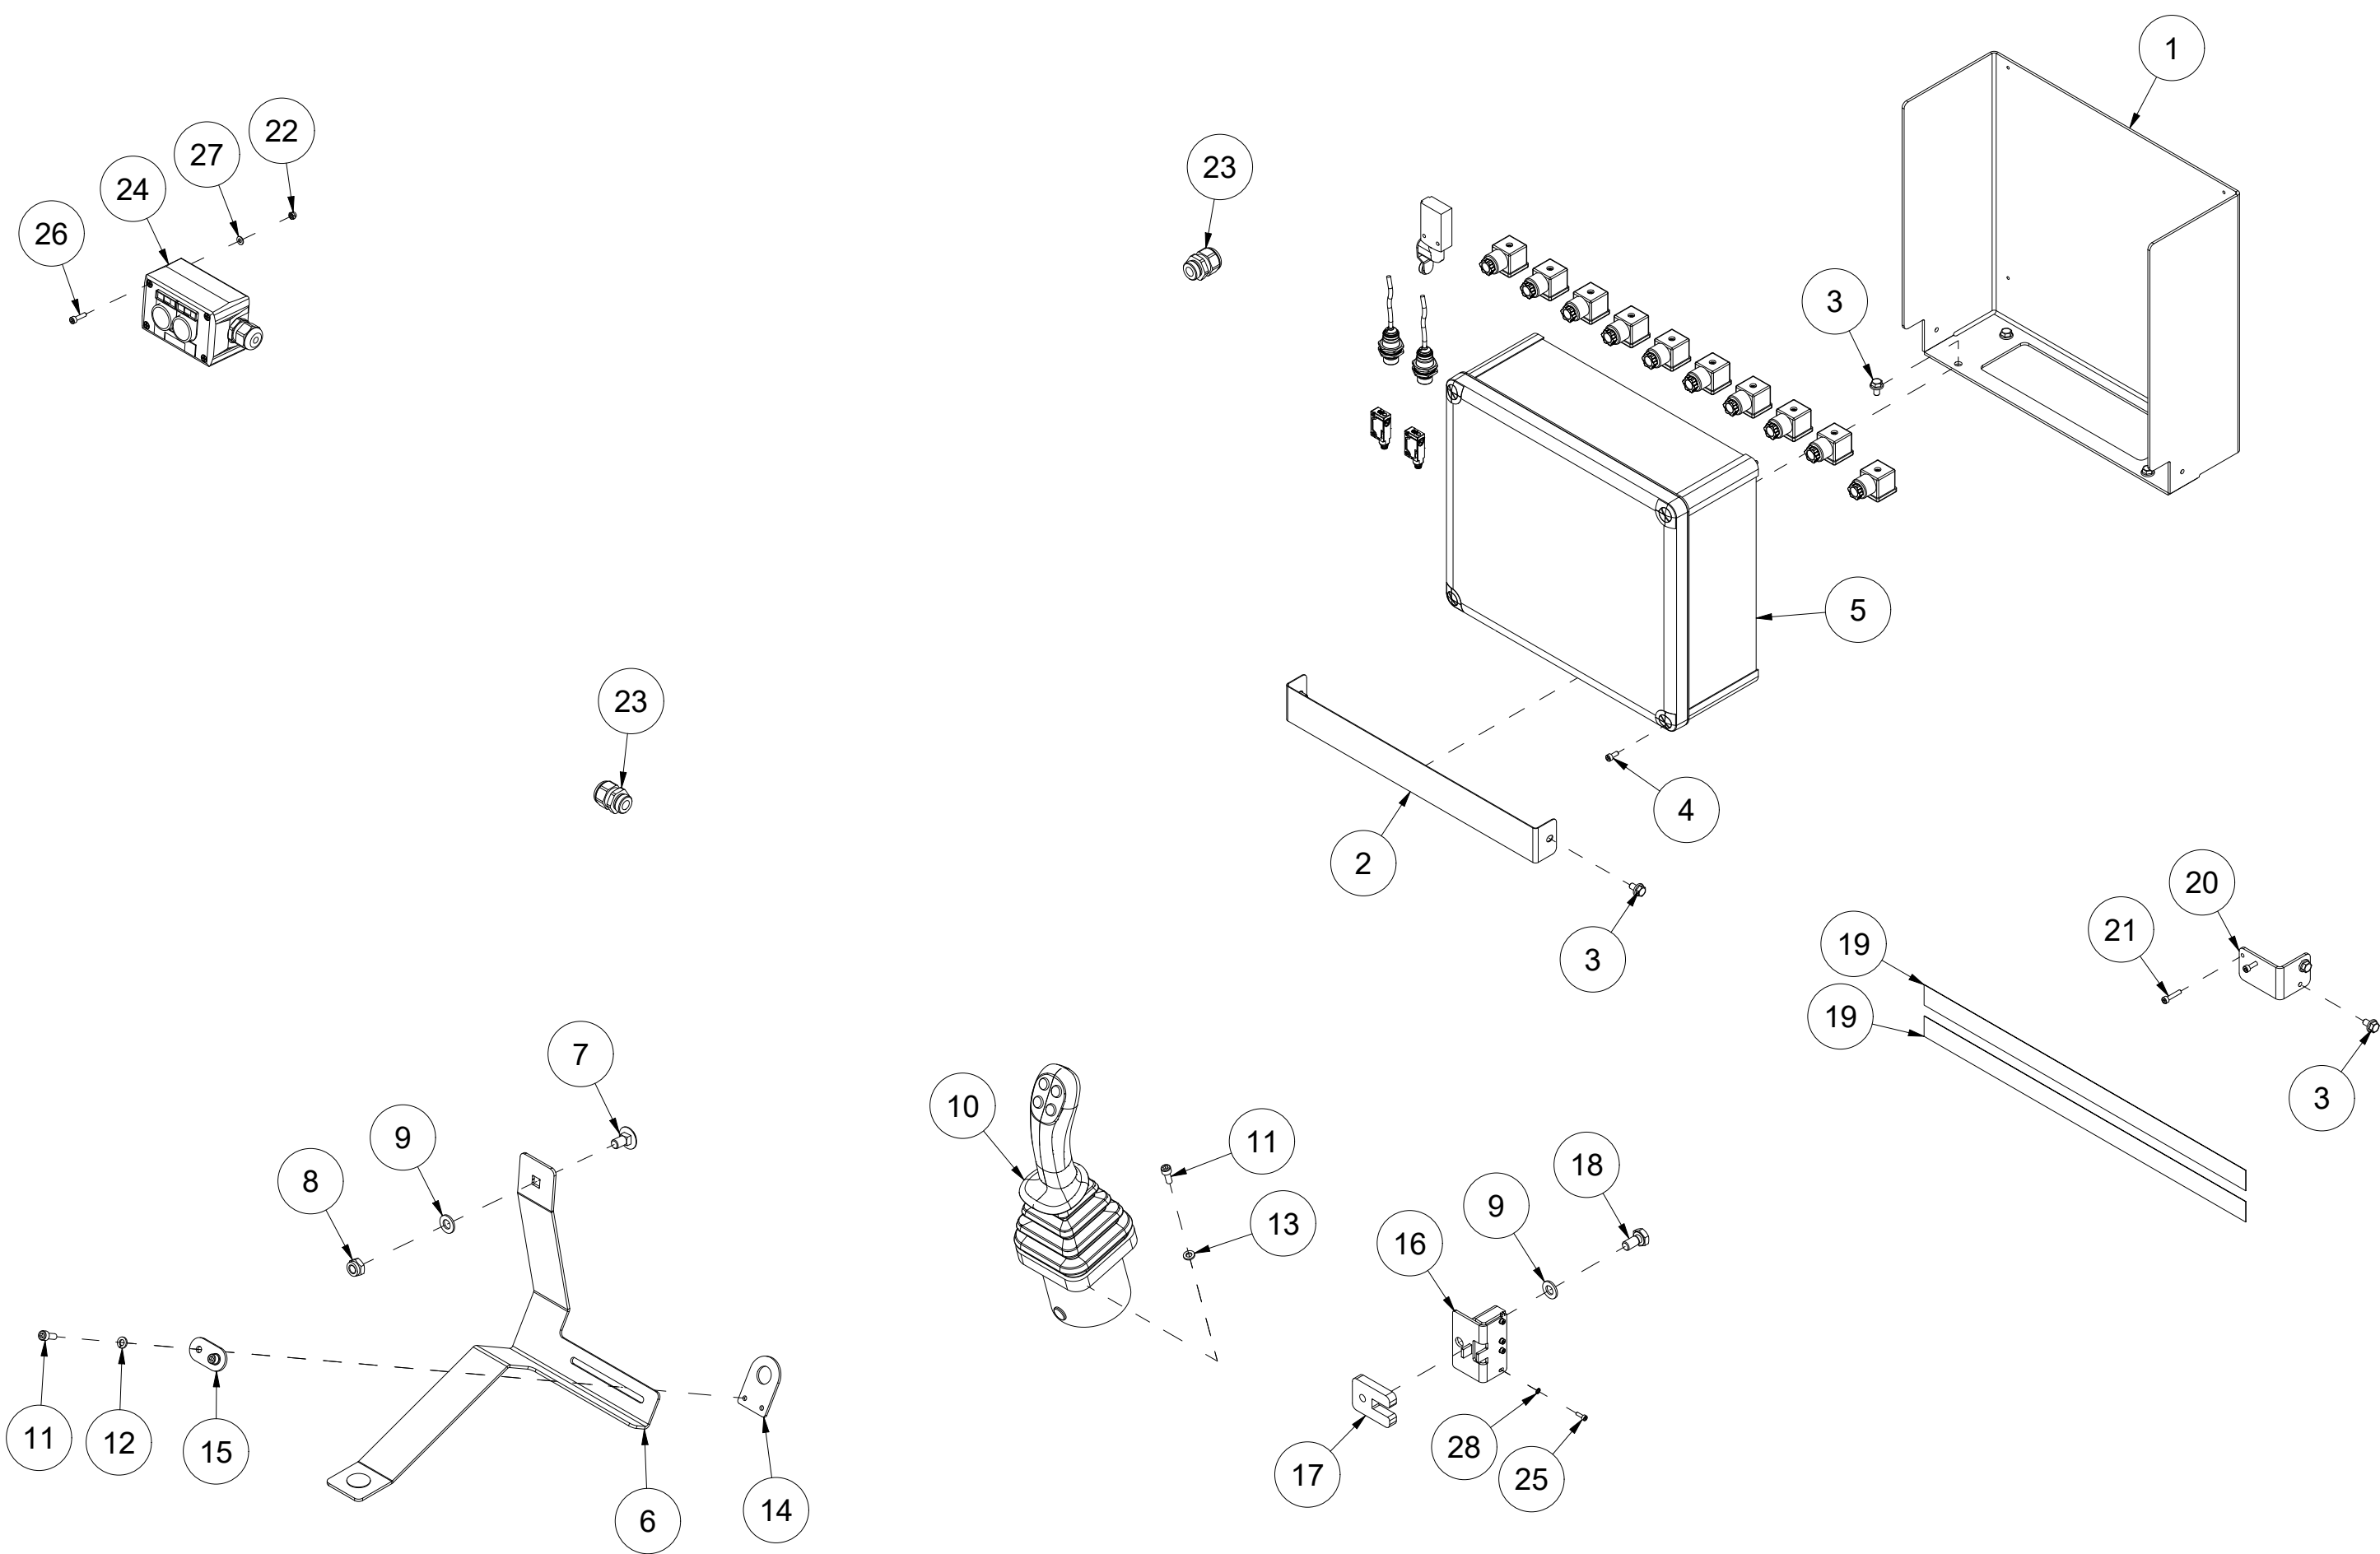

011 Electric steering VM450

Pos	Qty	Article no	Designation
1	1	41211087	Electrical box bracket
2	1	41211113	Cover
3	8	2451196	Hexagon screw with flange M6x10 EIZn 8.8 DIN 6921
4	4	2477130	Unbrako cylinder screw M4x10 EIZn DIN 912
5	1	41211225	Junction box VM450 Complete
6	1	41211075	Senor bracket 1
7	2	2344295	Locking screw M10x20 EIZn 8.8 DIN 603
8	2	2483610	Locking nut M10 EIZn DIN 985
9	3	2531060	Washer M10 EIZn DIN 125
10	1	2955451	Joystick with electrical switches
11	6	2477200	Unbrako cylinder screw M6x16 EIZn DIN 912
12	6	2534039	Spring washer M6 EIZn DIN 127
13	4	2531039	Washer M6 EIZn DIN 125
14	1	41211104	Sensor plate
15	1	41211111	Sensor washer
16	1	41211033	Photocell bracket
17	1	41211064	Fastening plate
18	1	2422295	Hexagon screw M10x20 EIZn 8.8 DIN 933
19	2	41211063	Reflex
20	1	41211115	Safety switch bracket
21	2	2477139	Unbrako cylinder screw M4x20 EIZn DIN 912
22	4	2483606	Locking nut M4 EIZn DIN 985
23	2	4127615	Nipple with strain relief M20
24	1	41211230	Push button box 2-Hole complete
25	4	2477103	Unbrako cylinder screw M3x10 EIZn DIN 912
26	2	2477135	Unbrako cylinder screw M4x16 EIZn DIN 912
27	4	2531023	Washer M4 EIZn DIN 125
28	4	2535021	Star washer M3 EIZn DIN 6798A