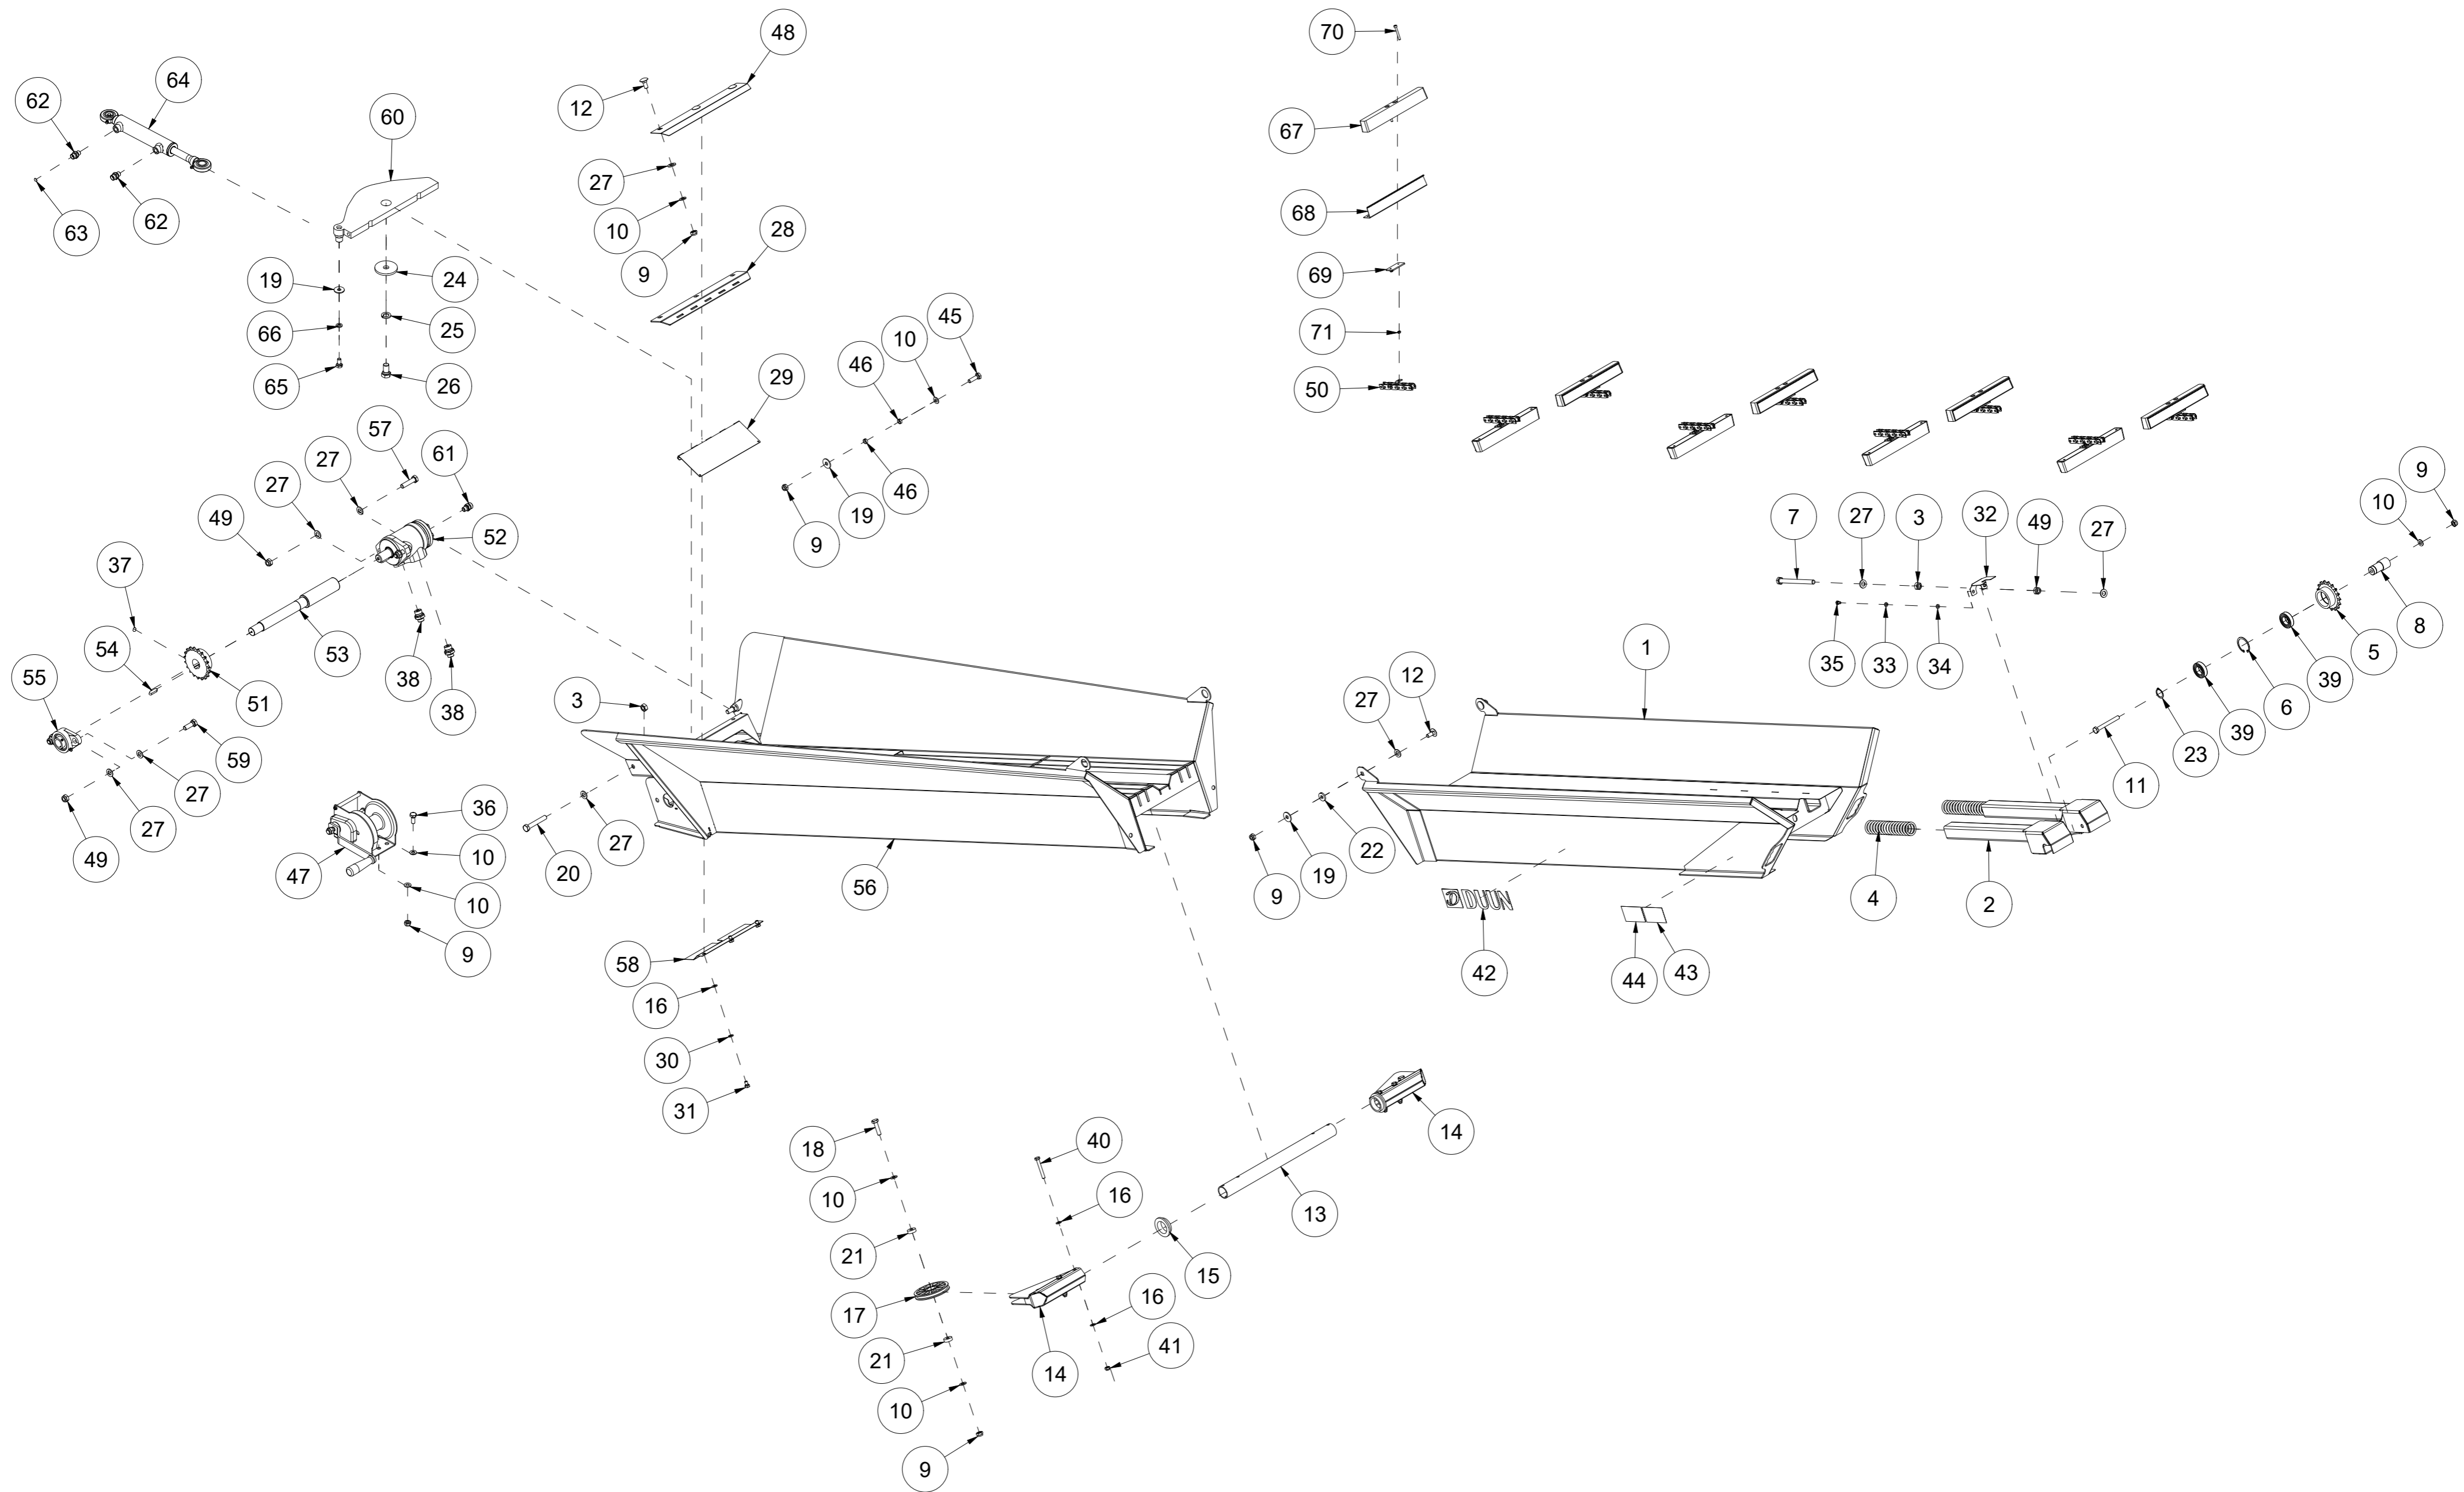

009 Conveyor VM450

Pos	Qty	Article no	Designation	Pos	Qty	Article no	Designation
1	1	41201006	Conveyor belt, upper	57	2	2426356	Hexagon screw M12x50 A4 DIN 931
2	1	41201027	Chain tensioner	58	1	41311208	Protective plate
3	3	2481611	Hexagon nut M12 EIZn DIN 934	59	2	2423350	Hexagon screw M12x35 EIZn 10.9 DIN 933
4	2	2912085	Pressure spring Dt5,5 Di29 L200 St	60	1	41211034	Rotating plate
5	1	41121079	Chain wheel 5/8" Z17 Ø47,0	61	1	2957756	Hexagon nipple GEK BSP 1/4" L12 ED
6	1	2553247	Seeger ring I 47x2,0 DIN 472	62	2	2957754	Hexagon nipple GEK BSP 1/4" L10 ED
7	1	2422370	Hexagon screw M12x150 EIZn 8.8 DIN931	63	2	41211159	Nozzle ø0,8/10x1
8	1	41201082	Shaft	64	1	2955015	Cylinder Ø32/20 SL125
9	12	2483610	Locking nut M10 EIZn DIN 985	65	2	2422295	Hexagon screw M10x20 EIZn 8.8 DIN 933
10	15	2531060	Washer M10 EIZn DIN 125	66	2	2534060	Spring washer M10 EIZn DIN 127
11	1	2422315	Hexagon screw M10x90 EIZn 8.8 DIN 931	67	9	41121078	Carrier
12	5	2344330	Locking screw M10x25 EIZn 8.8 DIN 603	68	9	41131090	Carrier plate
13	1	41201033	Tube	69	9	41131091	Nut plate
14	2	41201019	Pulley holder	70	18	2471177	Unbrako cylinder screw M5x40 St 12.9 DIN 912
15	2	23311032	Plastic lining Ø39/48x15	71	18	2483607	Locking nut M5 EIZn DIN 985
16	11	2531047	Washer M8 EIZn DIN 125				
17	2	2245011	Plastic pulley				
18	2	2422303	Hexagon screw M10x40 EIZn 8.8 DIN 931				
19	5	2533060	Body washer M10 EIZn DIN 9021				
20	2	2422362	Hexagon screw M12x75 EIZn 8.8 DIN 931				
21	4	41121084	Inlay in pulley				
22	2	41151031	Bearing washer				
23	1	2553125	Seegerring A 25x1,2 DIN 471				
24	1	25131040	Washer Ø16/66x6				
25	1	2534078	Spring washer M16 EIZn DIN 127				
26	1	2422485	Hexagon screw M16x30 EIZn 8.8 DIN 933				
27	17	2531069	Washer M12 EIZn DIN 125				
28	1	41201238	Locking plate				
29	1	41201239	Carrier trapdoor				
30	3	2534047	Spring washer M8 EIZn DIN 127				
31	3	2422236	Hexagon screw M8x12 EIZn 8.8 DIN 933				
32	1	41201264	Protective plate				
33	2	2534039	Spring washer M6 EIZn DIN 127				
34	2	2531039	Washer M6 EIZn DIN 125				
35	2	2422196	Hexagon screw M6x10 EIZn 8.8 DIN 933				
36	3	2422297	Hexagon screw M10x25 EIZn 8.8 DIN 933				
37	1	2473236	Threaded pin M8x12 St DIN 914				
38	2	2957766	Hexagon nipple GEK BSP 1/2" L12 ED				
39	2	2951124	Ball bearing 6005 2RS 25x47x12 DIN 625				
40	4	2422259	Hexagon screw M8x60 EIZn 8.8 DIN 931				
41	4	2483609	Locking nut M8 EIZn DIN 985				
42	1	2935071	Adhesive label Duun H60				
43	2	2935034	Adhesive label 90x48 Hanging ribbon				
44	2	2935088	Adhesive label 90x48 Hand pinching hazard				
45	1	2422301	Hexagon screw M10x35 EIZn 8.8 DIN 933				
46	2	41201187	Washer				
47	1	2966105	Winch 500 kg with brake and wire				
48	1	41201308	Cover plate				
49	5	2483611	Locking nut M12 EIZn DIN 985				
50	1	2963105	Roller chain 5/8"Sim 504 link galv.				
51	1	41401029	Sprocket 19t 5/8"with set screw m8				
52	1	2955508	Hydraulic engine 50 ccm				
53	1	41311207	Drive shaft				
54	1	41311209	Wedge with hole L30				
55	1	2954169	Flange bearing UCFL 205 25mm				
56	1	41311206	Conveyor belt, lower